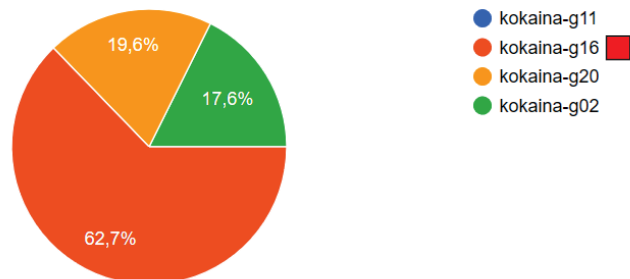

Numery zespołów oznaczone są w legendach wykresów jako g..., gdzie liczba oznacza nr zespołu

Kolor kwadratu przy numerze zespołu oznacza kolor mózgu do odebrania (jednego dla zespołu)

Amfetamina - najlepsza praca to:

52 odpowiedzi

Mefedron - najlepsza praca to:

50 odpowiedzi

Kokaina - najlepsza praca to:

51 odpowiedzi

Metyloksantyny - najlepsza praca to:

51 odpowiedzi

MDMA - najlepsza praca to: