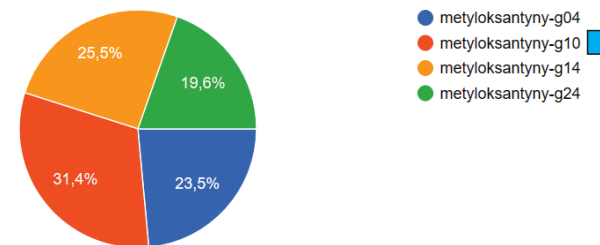

Numery zespołów oznaczone są w legendach wykresów jako g..., gdzie liczba oznacza nr zespołu

Kolor kwadratu przy numerze zespołu oznacza kolor mózgu do odebrania (jednego dla zespołu)

Amfetamina - najlepsza praca to:

52 odpowiedzi

Mefedron - najlepsza praca to:

50 odpowiedzi

Kokaina - najlepsza praca to:

51 odpowiedzi

Metyloksantyny - najlepsza praca to:

51 odpowiedzi

MDMA - najlepsza praca to: