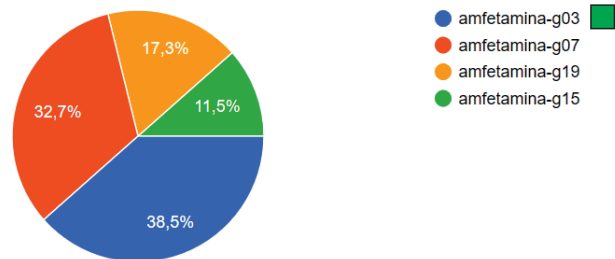

Numery zespołów oznaczone są w legendach wykresów jako g..., gdzie liczba oznacza nr zespołu

Kolor kwadratu przy numerze zespołu oznacza kolor mózgu do odebrania (jednego dla zespołu)

Amfetamina - najlepsza praca to:

52 odpowiedzi

Mefedron - najlepsza praca to:

50 odpowiedzi

Kokaina - najlepsza praca to:

51 odpowiedzi

Metyloksantyny - najlepsza praca to:

51 odpowiedzi

MDMA - najlepsza praca to: