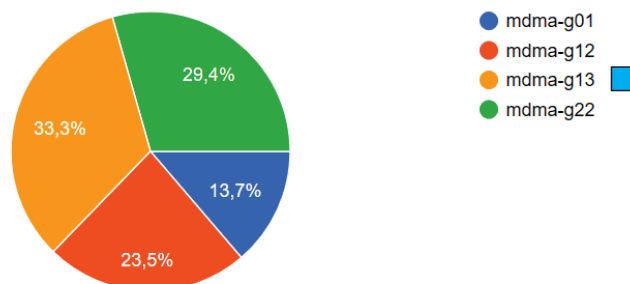

MDMA - najlepsza praca to:

51 odpowiedzi