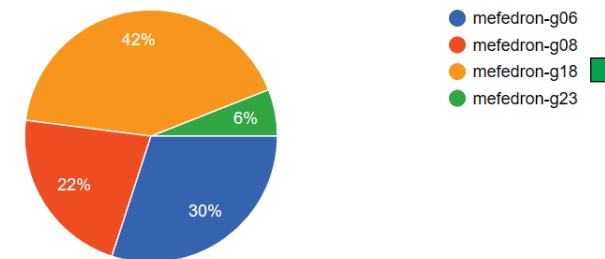

Numery zespołów oznaczone są w legendach wykresów jako g..., gdzie liczba oznacza nr zespołu

Kolor kwadratu przy numerze zespołu oznacza kolor mózgu do odebrania (jednego dla zespołu)

Amfetamina - najlepsza praca to:

52 odpowiedzi

Mefedron - najlepsza praca to:

50 odpowiedzi

Kokaina - najlepsza praca to:

51 odpowiedzi

Metyloksantyny - najlepsza praca to:

51 odpowiedzi

MDMA - najlepsza praca to: