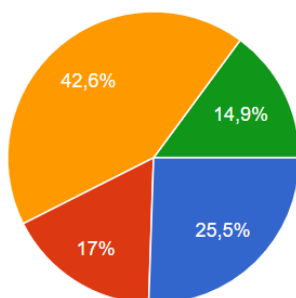

Czerwony mózg otrzymują zespoły: 16 i 21

Zielony mózg otrzymują zespoły: 5, 14, 18 i 20

Niebieski mózg otrzymuje zespół: 15

Delirianty - najlepsza praca to:

47 odpowiedzi

Dysocjanty - najlepsza praca to:

46 odpowiedzi

Fenylloetyloaminy - najlepsza praca to:

47 odpowiedzi

LSD - najlepsza praca to:

47 odpowiedzi

THC - najlepsza praca to:

46 odpowiedzi

Tryptaminy - najlepsza praca to:

47 odpowiedzi