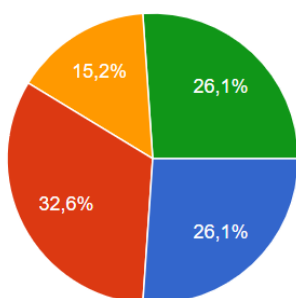

Czerwony mózg otrzymują zespoły: 16 i 21

Zielony mózg otrzymują zespoły: 5, 14, 18 i 20

Niebieski mózg otrzymuje zespół: 15

Delirianty - najlepsza praca to:

47 odpowiedzi

Dysocjanty - najlepsza praca to:

46 odpowiedzi

Fenylloetyloaminy - najlepsza praca to:

47 odpowiedzi

LSD - najlepsza praca to:

47 odpowiedzi

THC - najlepsza praca to:

46 odpowiedzi

Tryptaminy - najlepsza praca to:

47 odpowiedzi