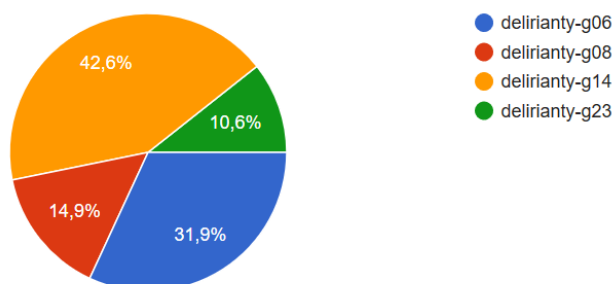

Czerwony mózg otrzymują zespoły: 16 i 21

Zielony mózg otrzymują zespoły: 5, 14, 18 i 20

Niebieski mózg otrzymuje zespół: 15

Delirianty - najlepsza praca to:

47 odpowiedzi

Dysocjanty - najlepsza praca to:

46 odpowiedzi

Fenylloetyloaminy - najlepsza praca to:

47 odpowiedzi

LSD - najlepsza praca to:

47 odpowiedzi

THC - najlepsza praca to:

46 odpowiedzi

Tryptaminy - najlepsza praca to:

47 odpowiedzi