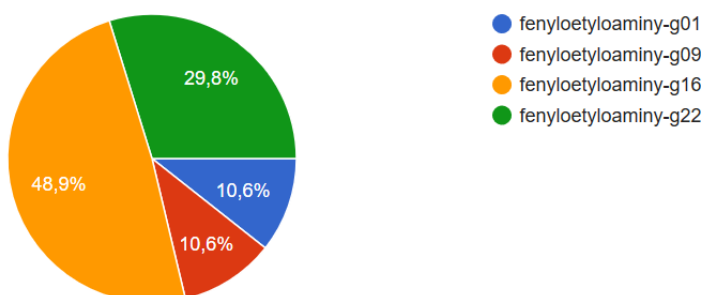

Czerwony mózg otrzymują zespoły: 16 i 21

Zielony mózg otrzymują zespoły: 5, 14, 18 i 20

Niebieski mózg otrzymuje zespół: 15

Delirianty - najlepsza praca to:

47 odpowiedzi

Dysocjanty - najlepsza praca to:

46 odpowiedzi

Fenylloetyloaminy - najlepsza praca to:

47 odpowiedzi

LSD - najlepsza praca to:

47 odpowiedzi

THC - najlepsza praca to:

46 odpowiedzi

Tryptaminy - najlepsza praca to:

47 odpowiedzi