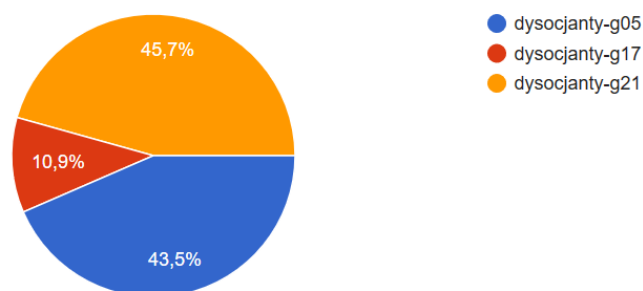

Czerwony mózg otrzymują zespoły: 16 i 21

Zielony mózg otrzymują zespoły: 5, 14, 18 i 20

Niebieski mózg otrzymuje zespół: 15

Delirianty - najlepsza praca to:

47 odpowiedzi

Dysocjanty - najlepsza praca to:

46 odpowiedzi

Fenylloetyloaminy - najlepsza praca to:

47 odpowiedzi

LSD - najlepsza praca to:

47 odpowiedzi

THC - najlepsza praca to:

46 odpowiedzi

Tryptaminy - najlepsza praca to:

47 odpowiedzi